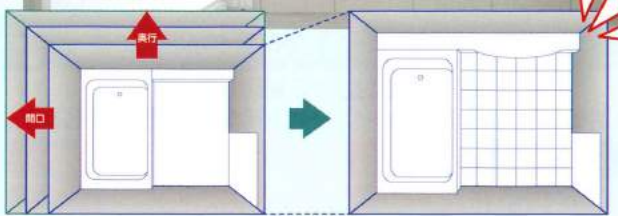

サイズオーダーできるのは  
**タカラだけ!**

間口方向 1,450mm~2,450mm  
奥行方向 968mm~1,868mm

**体験** 大人気!! ホーロー家事らくキッチン!!

キッチンに求められるもの、それは「お手入れのしやすさ」、「たっぷり収納」、そして「効率よく調理ができること」。  
キッチンワークの効率をぐんと高め、あなたの家事を「らく」にします。

ホーロー家事らくキッチン

- らくらく手入れ
- らくらく収納
- らくらく調理