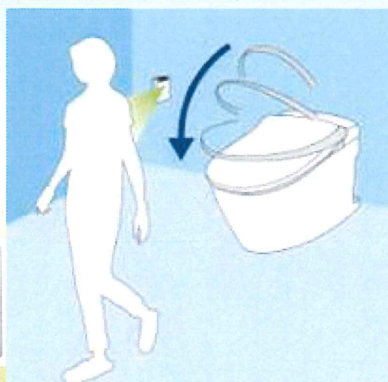

タカラ通信4月号

春光うらかな季節を迎え、ますますご活躍のことと存じます。
皆様、元気で過ごしてでしょうか？
早速ではございますが、お伝えしたいニュースがございます。

トイレ・ティモニシリーズ *高機能便座・モデルチェンジのお知らせ*

Point 1

NEW!!

■オート便フタ開閉

手を触れず、近づくだけで便フタの開閉が出来ます。
センサーを別体にする事で、人の動きを検知しやすい場所に設置することが出来ます。

Point 2

■オート脱臭

着座すると自動で脱臭を開始してくれます。

Point 3

■ワンタッチスライド

便座を前にスライドできるの
見えない所のお掃除も楽です♪

Point 4

■カンタン着脱の便フタ
簡単に便フタが取り外せて、
気になる汚れを丸洗いができます。