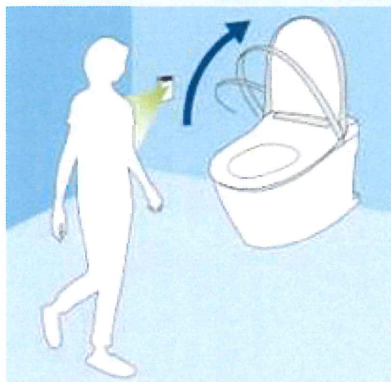

タカラ通信4月号

春光うらかな季節を迎え、ますますご活躍のことと存じます。
皆様、元気で過ごしてでしょうか？
早速ではございますが、お伝えしたいニュースがございます。

トイレ・ティモニシリーズ *高機能便座・モデルチェンジのお知らせ*

Point 1

NEW!!

■オート便フタ開閉

手を触れず、近づくだけで便フタの開閉が出来ます。
センサーを別体にする事で、人の動きを検知しやすい場所に設置することが出来ます。

Point 2

■オート脱臭

着座すると自動で脱臭を開始してくれます。

Point 3

■ワンタッチスライド

便座を前にスライドできるの
見えない所のお掃除も楽です♪

Point 4

■カンタン着脱の便フタ
簡単に便フタが取り外せて、
気になる汚れを丸洗いができます。