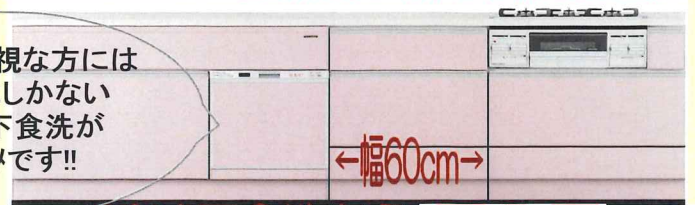

タカラ通信 5月号

新緑のまぶしい季節となりましたが
皆様いかがお過ごしですか？
今回は1月に発売となった深型食洗機についてご紹介致します。

深型食洗機登場!!

※深型食洗はシンク横のみ対応

外寸寸法
高さ約10cm拡大

庫内寸法
幅約4cm拡大

食洗機の使い勝手を
重視される方には
シンク横食洗(深型タイプ)
がオススメです!!

30cmの大皿やワゴンなどの調理器具の洗浄ができ、
かがまなくても出し入れできます!
もちろん家事らくシンのプレート類もセト可能!!

タカラならお施主様の生活スタイルにあわせた
提案で使い勝手をUP!!
ホーキッパ・家事らくシンの併用で
より家事らくキッパにできます♪

収納力重視な方には
タカラにしかない
シンク下食洗が
オススメです!!

※シンク下食洗ならタカラ だけ!
調理台下のキャビネットが広くとれます。

ショールーム展示入替しました♪♪
ぜひ見に来てください!

☆人気のカラーで展示しております☆

新発売!!
【センサー式照明】
照明は触れずに
手をかすだけで
点灯・消灯が
できます。

新発売!!
【深型食洗】
お鍋やまな板も
らくに洗えます♪

リフィット
¥579,600 (税抜)

どちらも人気のアクリル
人造大理石浴槽です。

レラージュライト
¥572,200 (税抜)

人気の
「ブリックダーク」壁!

レラージュ
¥702,000 (税抜)

「マーブルホワイト」壁
X
グレー系で
スタイリッシュなイメージです!

タカラスタンダード株式会社 千葉中央ショールーム
住所：千葉県千葉市中央区末広3-3-1
TEL：043-209-7255
FAX：043-261-5247
ショールームアドバイザー 山田・青木・長谷部・内村・麻田