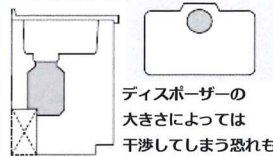

タカラの
Refit
リフィット
なら!

間口がぴったり

特殊サイズも間口1cm刻みで対応!
1cm刻みで250cmに
ジャストフィット! /

高さも選べる
82-85-90cm

タカラの
Refit
リフィット
なら!

配管位置がぴったり

ディスプレイの設置が可能!
スライド式でもセンター排水仕様で設置が可能です!

吊戸棚の後梁やレンジフードの横梁も
ムダなくぴったり施工!

[通常の排水仕様の場合]

ディスプレイの
大きさによっては
干渉してしまう恐れも

[センター排水仕様の場合]

ディスプレイを継続
してお使い頂けます!

千葉中央ショールームにもリフィットの展示がございます!

リフィット 間口255cm+3cm 高さ90cm
扉カラー:ブラック 深型食器洗い乾燥機
展示セット価格: ¥759,600(税別)

吊戸用昇降棚

手の届きやすい高さにおろせるので
普段使いのものの収納に便利!
展示: 90cm ¥29,500(税別)

対応間口: 60cm・90cm 高さ: 70cmのみ
※吊戸本体の価格は別途となります。

電動昇降吊戸棚

スイッチ一つで吊戸棚が電動昇降。
電動昇降吊戸棚、電動昇降吊戸棚(乾燥機能付)
の2種類がございます!

展示: 乾燥機能付き 幅90cm
¥148,000(税別)

対応間口: 75cm・90cm
※電動昇降吊戸棚には不燃仕様タイプもございます。

タカラスタンダード公式Instagram /

@takarastandard