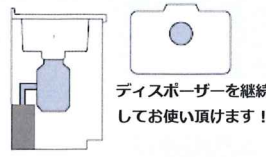

タカラの
Refit
リフィット
なら!

間口がぴったり

特殊サイズも間口1cm刻みで対応!
1cm刻みで250cmに
ジャストフィット! /

高さも選べる
82-85-90cm

タカラの
Refit
リフィット
なら!

配管位置がぴったり

ディスプレイの設置が可能!
スライド式でもセンター排水仕様で設置が可能です!

吊戸棚の後梁やレンジフードの横梁も
ムダなくぴったり施工!

[通常の排水仕様の場合]

ディスプレイの
大きさによっては
干渉してしまう恐れも

[センター排水仕様の場合]

ディスプレイを継続
してお使い頂けます!

千葉中央ショールームにもリフィットの展示がございます!

リフィット 間口255cm+3cm 高さ90cm
扉カラー:ブラック 深型食器洗い乾燥機
展示セット価格: ¥759,600(税別)

吊戸用昇降棚

手の届きやすい高さにおろせるので
普段使いのものの収納に便利!
展示: 90cm ¥29,500(税別)

対応間口: 60cm・90cm 高さ: 70cmのみ
※吊戸本体の価格は別途となります。

電動昇降吊戸棚

スイッチ一つで吊戸棚が電動昇降。
電動昇降吊戸棚、電動昇降吊戸棚(乾燥機能付)
の2種類がございます!

展示: 乾燥機能付き 幅90cm
¥148,000(税別)

対応間口: 75cm・90cm
※電動昇降吊戸棚には不燃仕様タイプもございます。

タカラスタンダード公式Instagram /

@takarastandard