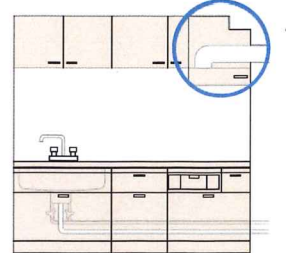

タカラの
Refit
リフィット
なら!

間口がぴったり

特殊サイズも間口1cm刻みで対応!
1cm刻みで250cmに
ジャストフィット! /

高さも選べる
82-85-90cm

タカラの
Refit
リフィット
なら!

配管位置がぴったり

ディスプレイの設置が可能!
スライド式でもセンター排水仕様で設置が可能です!

吊戸棚の後梁やレンジフードの横梁も
ムダなくぴったり施工!

[通常の排水仕様の場合]

ディスプレイの
大きさによっては
干渉してしまう恐れも

[センター排水仕様の場合]

ディスプレイを継続
してお使い頂けます!

千葉中央ショールームにもリフィットの展示がございます!

リフィット 間口255cm+3cm 高さ90cm
扉カラー:ブラック 深型食器洗い乾燥機
展示セット価格: ¥759,600(税別)

吊戸用昇降棚

手の届きやすい高さにおろせるので
普段使いのものの収納に便利!
展示: 90cm ¥29,500(税別)

対応間口: 60cm・90cm 高さ: 70cmのみ
※吊戸本体の価格は別途となります。

電動昇降吊戸棚

スイッチ一つで吊戸棚が電動昇降。
電動昇降吊戸棚、電動昇降吊戸棚(乾燥機能付)
の2種類がございます!

展示: 乾燥機能付き 幅90cm
¥148,000(税別)

対応間口: 75cm・90cm
※電動昇降吊戸棚には不燃仕様タイプもございます。

タカラスタンダード公式Instagram /

@takarastandard