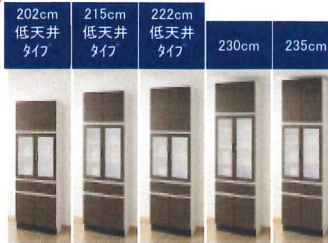

★ NEW トール収納のバリエーションが増えました

トール収納の高さが
5種類から選べます!
天井高さに制限があっても
も収まります!

タカラの
Refit
リフィット
なら!