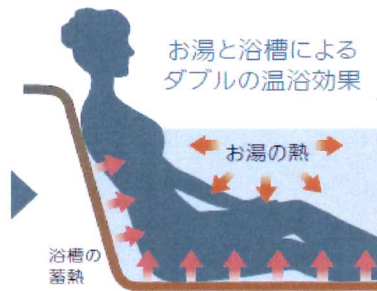

#### 清掃性

鑄物ホーローは、表面が  
ガラス質で汚れがつきにくく、  
ついた汚れも簡単に落とせます！

#### 肌触り

表面がガラス質なので、肌触りは真珠のようにしっとり！  
アクリル人造大理石の1.5倍、FRPの5倍ものなめらかさで  
極上の入浴感です。

#### 重厚感

体を預けたときの安定感や安心感が違います！

#### 温浴効果

浴槽自体が蓄熱し、  
お湯とダブルの  
温浴効果に。  
体の芯までしっかり  
温まります。

高級ホテルで採用されている最高の品質です。

プレデンスシア(1坪) ¥1,038,000～