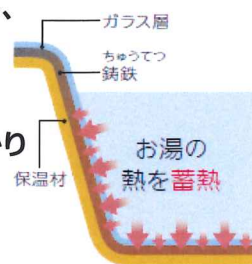

温浴効果

浴槽自体が蓄熱し、
お湯とダブルの
温浴効果に。
体の芯までしっかり
温まります。