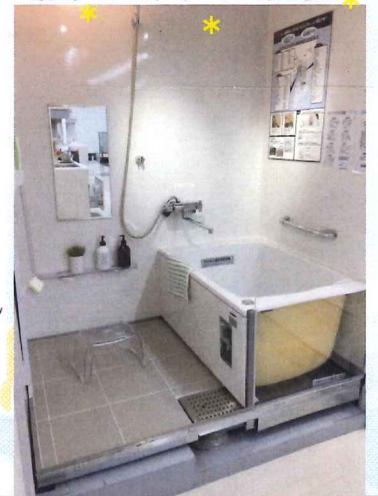

ひろ美ろ浴室

タカラスタンダード(株) 千葉中央ショールーム

〒260-0843 千葉県千葉市中央区末広3-3-1
TEL: 043-209-7255 / FAX: 043-261-5247
chiba-chuo-sr@takara-standard.co.jp
ショールームアドバイザー 山田 長谷部 麻田 内村