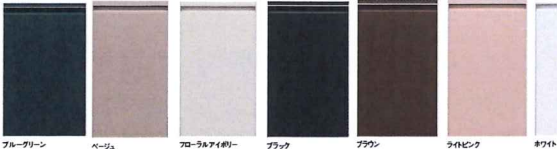

●扉カラーバリエーション

◆グループ 1 (11色)

◆グループ 2 (7色)

様々なインテリアスタイルに
あわせて選べる扉カラー

全18色 からお選び頂けます
モールドカラー、引手のデザインも
お選び頂けます

扉カラー [18色] × モールドカラー [2色] × 引手 [12種類] **全72通り**

●ワークトップ

アクリル人造大理石ワークトップに
【モデレートブラック】新発売
天板までトータルでブラックに統一できる
ようになり、高級感を演出してくれます