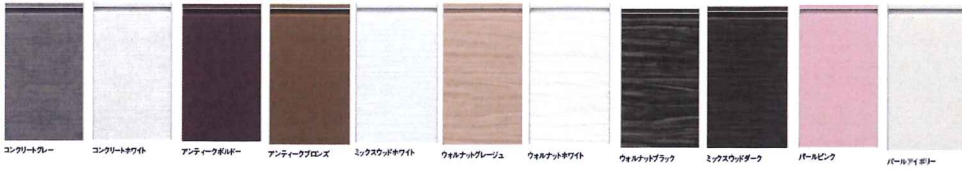

〒260-0001
千葉県千葉市中央区都町 1-1-1

(有)細谷工務店 御中

タカラ通信 3月号

梅の香りが爽やかに漂う季節となりました
早速ではございますが
皆さまにお伝えしたいニュースがございます♪

2月25日より新発売の『トレシア』をご紹介します！

ホーロー家事らくキッチン

Treasia

トレシア

●扉カラーバリエーション

◆グループ 1 (11色)

◆グループ 2 (7色)

様々なインテリアスタイルに
あわせて選べる扉カラー

全18色 からお選び頂けます
モールドカラー、引手のデザインも
お選び頂けます

扉カラー [18色] × モールドカラー [2色] × 引手 [12種類] **全72通り**

●ワークトップ

アクリル人造大理石ワークトップに
【モデレートブラック】新発売
天板までトータルでブラックに統一できる
ようになり、高級感を演出してくれます