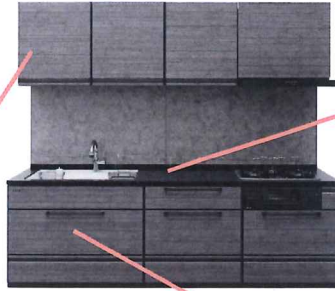

〒260-0001
千葉県千葉市中央区都町 1-1-1

(有)細谷工務店 御中

タカラ通信 3月号

梅の香りが爽やかに漂う季節となりました
早速ではございますが
皆さまにお伝えしたいニュースがございます♪

2月25日より新発売の『トレシア』をご紹介します！

ホーロー家事らくキッチン

Treasia

トレシア