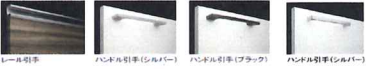

〒260-0001

千葉県千葉市中央区都町 1-1-1

(有)細谷工務店 様

タカラ通信 4月号

春風の心地よい季節になりましたが、皆様いかがお過ごしでしょうか。早速ではございますが皆さまにお伝えしたいニュースがございます♪

リフィット モデルチェンジ!

インテリアにマッチする**全35色**のカラーバリエーションとなりました!

足元スライドタイプ
シンプルプラン
¥295,500~(税抜) I型 255cm

Refit

リフィット

※引手形状は扉カラーグループによって異なります

○●シンク・キャビネットのオプションも充実しました●○

●たっぷり収納キャビネット

標準タイプより奥行が+10cm 深いのでたっぷり収納できます。

収納力が大幅UP!

●うちにもホーローレイ

空きスペースを有効活用して、収納量が大幅アップ。引出しと連動してサッと開閉します。

●ユーティリティシンクEの新規設定

3層シンクで「洗う・調理・片付け」をスムーズに。

【リフィット】
扉:ウッドミディアム
人大シンク・深型食洗
IH・VRAT タイプレンジフード付

¥783,300(税抜)

★新商品! 続々展示中です★ ~リフィット編~

扉面材には高圧メラミン化粧板を使用。本物の木目を想わせる、最高級クラスの扉面材です。汚れや水をはじき高い強度を持つメラミン化粧板はいつまでも美しい外観を保ちます