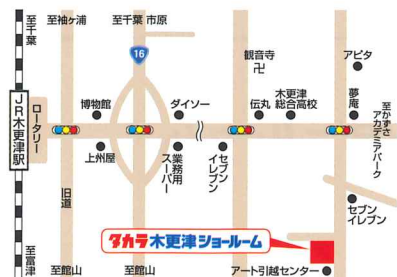

船橋ショールーム

〒273-0046 千葉県船橋市上山町1-182-1
TEL:047-339-0900

成田ショールーム

〒286-0013 千葉県成田市美郷台2-1-1
TEL:0476-23-6969

木更津ショールーム

〒292-0806 千葉県木更津市請西東5-6-12
TEL:0438-53-8887

茂原ショールーム

〒297-0078 千葉県茂原市高師台3丁目10番地9号
TEL:0475-22-2444