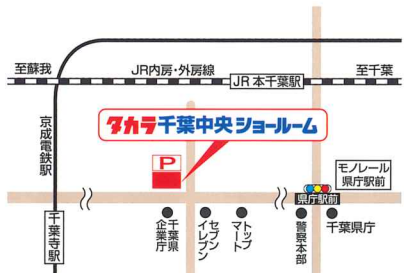

千葉中央ショールーム

〒260-0843 千葉県千葉市中央区末広3-3-1
TEL:043-209-7255