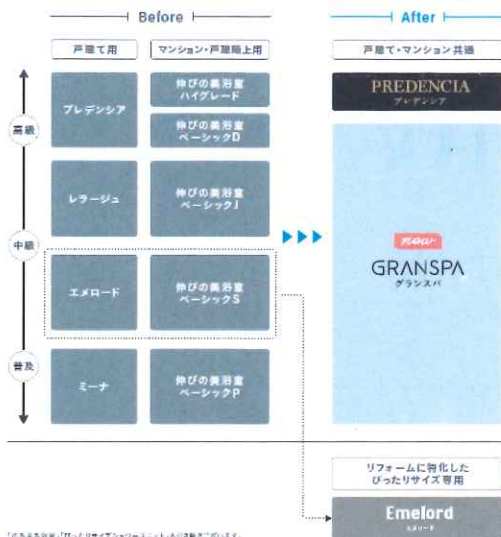

料金後納
郵便

〒260-0001
千葉県千葉市中央区都町 1-1-1
（有）細谷工務店 御中

夏空がまぶしく感じられる頃となりました。
皆様いかがお過ごしでしょうか。
早速ではございますが、
皆さまにお伝えしたいニュースがございます。

2022年8月29日 新シリーズ グランSPA発売！！

GRANSPA

グランSPA

[2022 Summer Debut!]

【浴槽】キープクリーン浴槽・FRP浴槽 【床】キープクリーンフロア・FRPフロア
組み合わせが選べて幅広い価格帯に対応・新機能も充実！

タカラスタンダードの総力を結集した新たなシリーズ 「GRANSPA」がこの夏、登場します！

システムバスのシリーズ体系が
わかりやすくリニューアル！！
■プレデンシア
■新シリーズ グランSPA
■ぴったりサイズエメロード

グランSPA【基本セット価格】
1616 ¥684,000～

※キープクリーン浴槽・キープクリーンフロア仕様

予算に合わせて自由にプランニング /

- 【至高の癒やしプラン】 約 143万円
- 【うるぽか湯プラン】 約 111万円
- 【オートウォッシュプラン】 約 95万円
- 【お手入れらくらくプラン】 約 78万円
- 【浴槽こだわりプラン】 約 62万円
- 【フロアこだわりプラン】 約 58万円
- 【ベーシックプラン】 約 45万円

■浴槽×壁 選べる組み合わせ■

■癒しの新機能■

◆システムキッチン/リフィット 新色展示しました◆

【扉色】ローラエルムライト (マット) /ハンドル引手・ブラック
【天板色】モデレートココア

人気のグレイッシュカラー扉の新色を展示しました。
同じくリフィットで新色として登場した
モデレートココア天板との組み合わせは、
おうち時間をホッと安らぐ空間にしてくれるコーディネートです。

水まわりって、大切だから