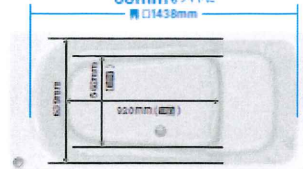

## 鋳物ホーロー浴槽 プレデンスシアも新しくなりました！

これから寒くなる季節にオススメです！

**PREDENSIA**  
プレデンスシア

浴槽の王様にふさわしい業界最大級のサイズで  
ゆったり入浴できる形状にリニューアルされました。

くつろぎラウンド浴槽 (旧：ラウンド浴槽)

58mmもワイドに  
幅 1438mm

くつろぎラウンド浴槽 (ベンチ付)

68mmもワイドに  
幅 1438mm