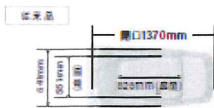

## 鋳物ホーロー浴槽 プレデンスシアも新しくなりました！

これから寒くなる季節にオススメです！

**PREDENSIA**  
プレデンスシア

浴槽の王様にふさわしい業界最大級のサイズで  
ゆったり入浴できる形状にリニューアルされました。

くつろぎラウンド浴槽 (旧：ラウンド浴槽)

58mmもワイドに  
幅 1438mm

くつろぎラウンド浴槽 (ベンチ付)

68mmもワイドに  
幅 1438mm

### ■ 浅い入浴姿勢の場合

- 背中にフィットするぬくもり -

背中にかかる体圧を分散

背中にしっかりと密着する、丸みを帯びた背回り面が、鋳物ホーロー浴槽ならではのぬくもりをしっかりと体に伝えます。

腰を預けられる広いフランジ面