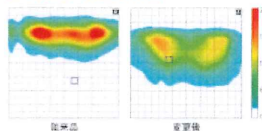

## 鋳物ホーロー浴槽 プレデンスシアも新しくなりました！

これから寒くなる季節にオススメです！

**PREDENSIA**  
プレデンスシア

浴槽の王様にふさわしい業界最大級のサイズで  
ゆったり入浴できる形状にリニューアルされました。

くつろぎラウンド浴槽 (旧：ラウンド浴槽)

58mmもワイドに  
幅 1438mm

くつろぎラウンド浴槽 (ベンチ付)

68mmもワイドに  
幅 1438mm

【さまざまな姿勢で“くつろぎ”や“ぬくもり”を感じられる浴槽】

### ■ 浅い入浴姿勢の場合

- 背中にフィットするぬくもり -

背中にかかる体圧を分散

背中にしっかりと密着する、丸みを帯びた背回り面が、鋳物ホーロー浴槽ならではのぬくもりをしっかりと体に伝えます。

腰を預けられる広いフランジ面

### ■ 深い入浴姿勢の場合

- 安定の4点支持 -

人間工学に基づいた背もたれ角度と、首元を優しく支えるR形状。フランジ面を広く取ることで頭もゆったり。安心して体も預けられる4点支持で、深いくつろぎへと誘います。