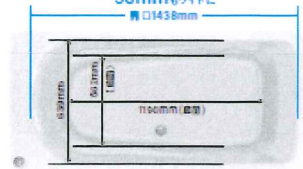

## 鋳物ホーロー浴槽 プレデンスシアも新しくなりました！

これから寒くなる季節にオススメです！

**PREDENSIA**  
プレデンスシア

浴槽の王様にふさわしい業界最大級のサイズで  
ゆったり入浴できる形状にリニューアルされました。

くつろぎラウンド浴槽 (旧：ラウンド浴槽)

58mmもワイドに  
幅 1438mm

くつろぎラウンド浴槽 (ベンチ付)

68mmもワイドに  
幅 1438mm