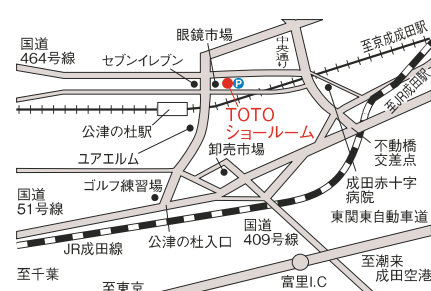

成田ショールーム

〒286-0048 成田市公津の杜 1-25-2