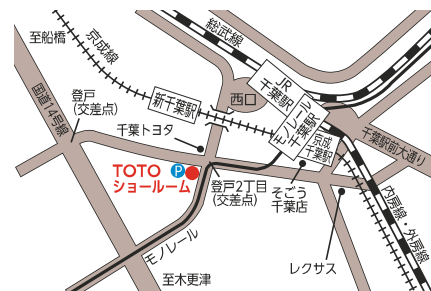

5 ショールーム 一斉フェア

ぜひ、お近くのTOTOショールームにご来館ください。

お問い合わせ / ☎ (0120) 43-1010

千葉ショールーム

〒260-0032 千葉市中央区登戸 1-14-22

船橋ショールーム

〒273-0865 船橋市夏見1-10-35

柏ショールーム