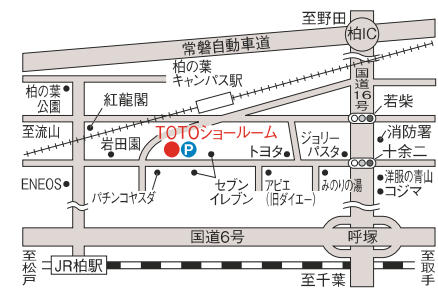

柏ショールーム

〒277-0872 柏市十余二337-167