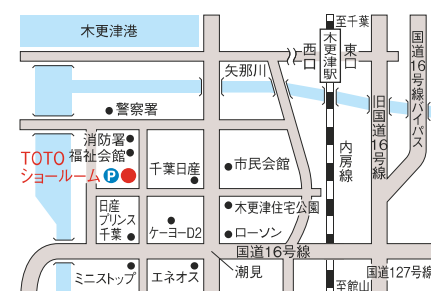

木更津ショールーム

〒292-0834 木更津市潮見2-10-1